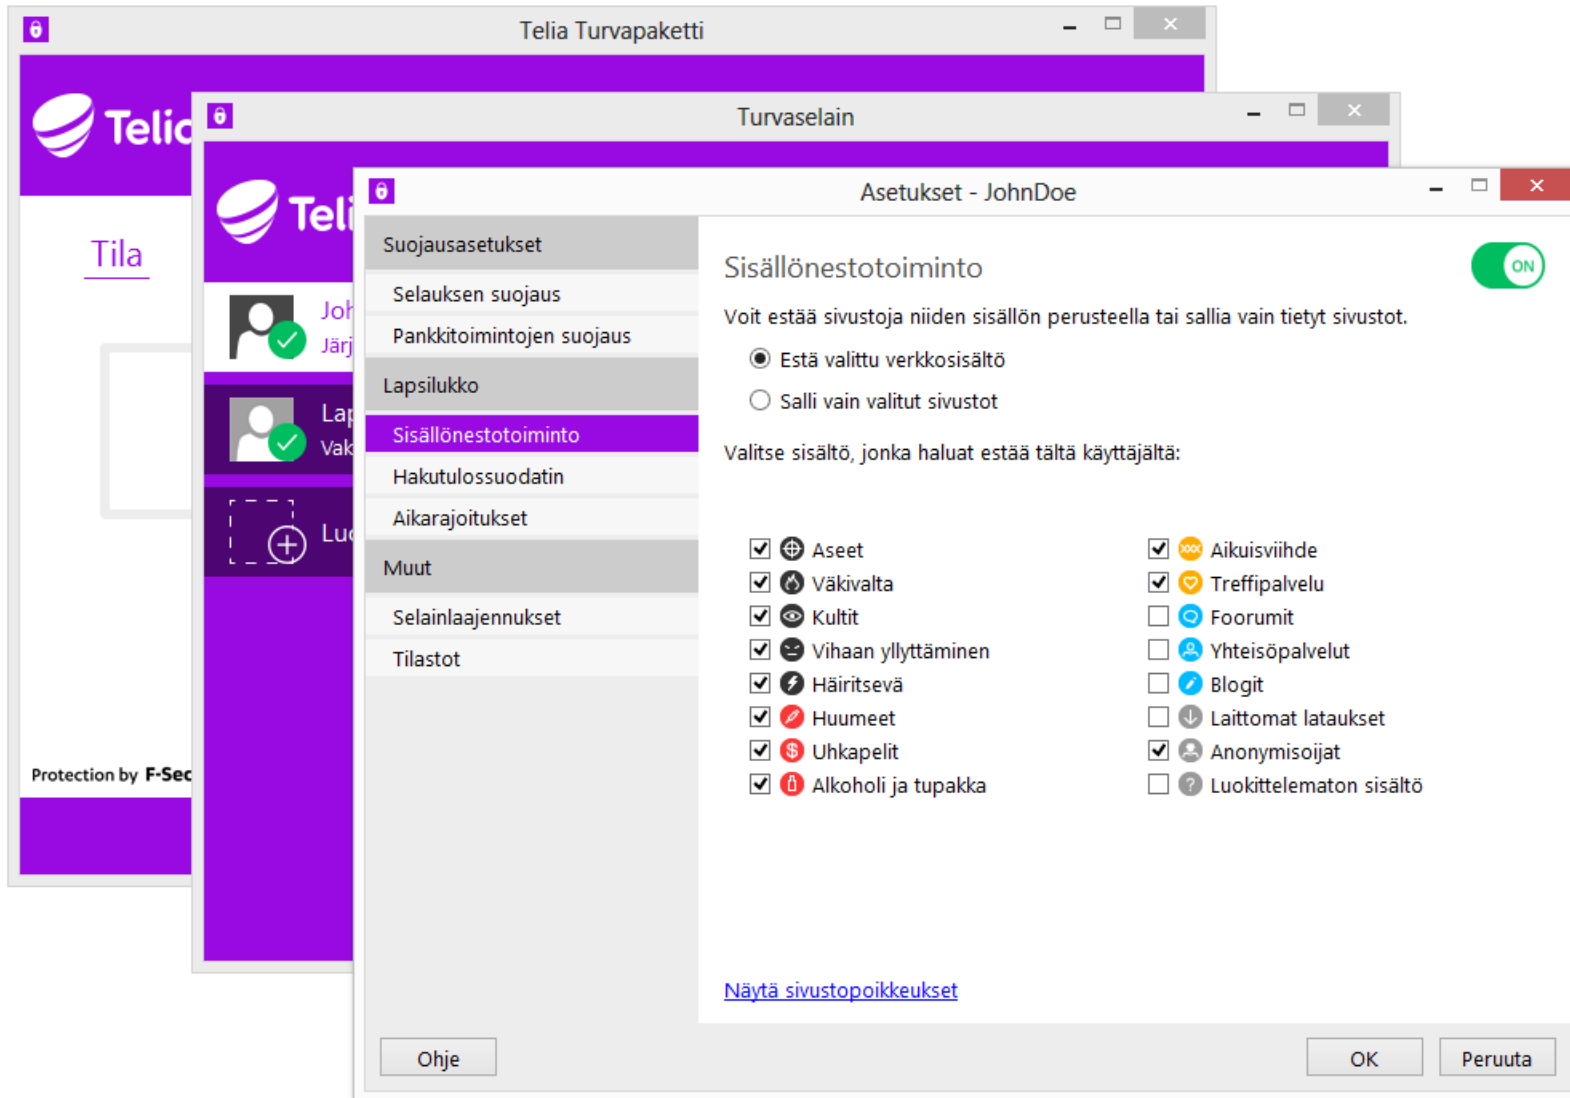

Telia Lapsiturvan käyttö PC-tietokoneella

Klikkaa Telia Turvapaketin etusivulla Turvaselain.

Lapselle tai nuorelle tulee luoda oma Windows Vakiokäyttäjä -tunnus.
Huom! Jos lapsella on nk. Windows Administrator-tunnus, eli Windows Järjestelmänvalvoja -tunnus, asetetut rajoitukset ovat kierrettävissä.

Selauksensuojaustoiminto on vakiona päällä ja se kannattaa pitää päällä.
Selauksensuojaus estää haitalliset sivustot ja varmistaa, että tietokone ja henkilökohtaiset tiedot ovat suojassa.

Sisällönestotoiminnolla voidaan tehdä rajoituksia, joilla estetään tietynlaisten verkkosisältöjen näkyminen.

Hakutulossuodatin kannattaa laittaa päälle jos halutaan suodattaa internetselaimen hakutuloksista lapsille ja nuorille haitallinen sisältö.

Selausaikarajoituksilla voidaan määrittää kuinka monta tuntia ja minä kellonaikoina lapsi tai nuori voi selata internetiä.