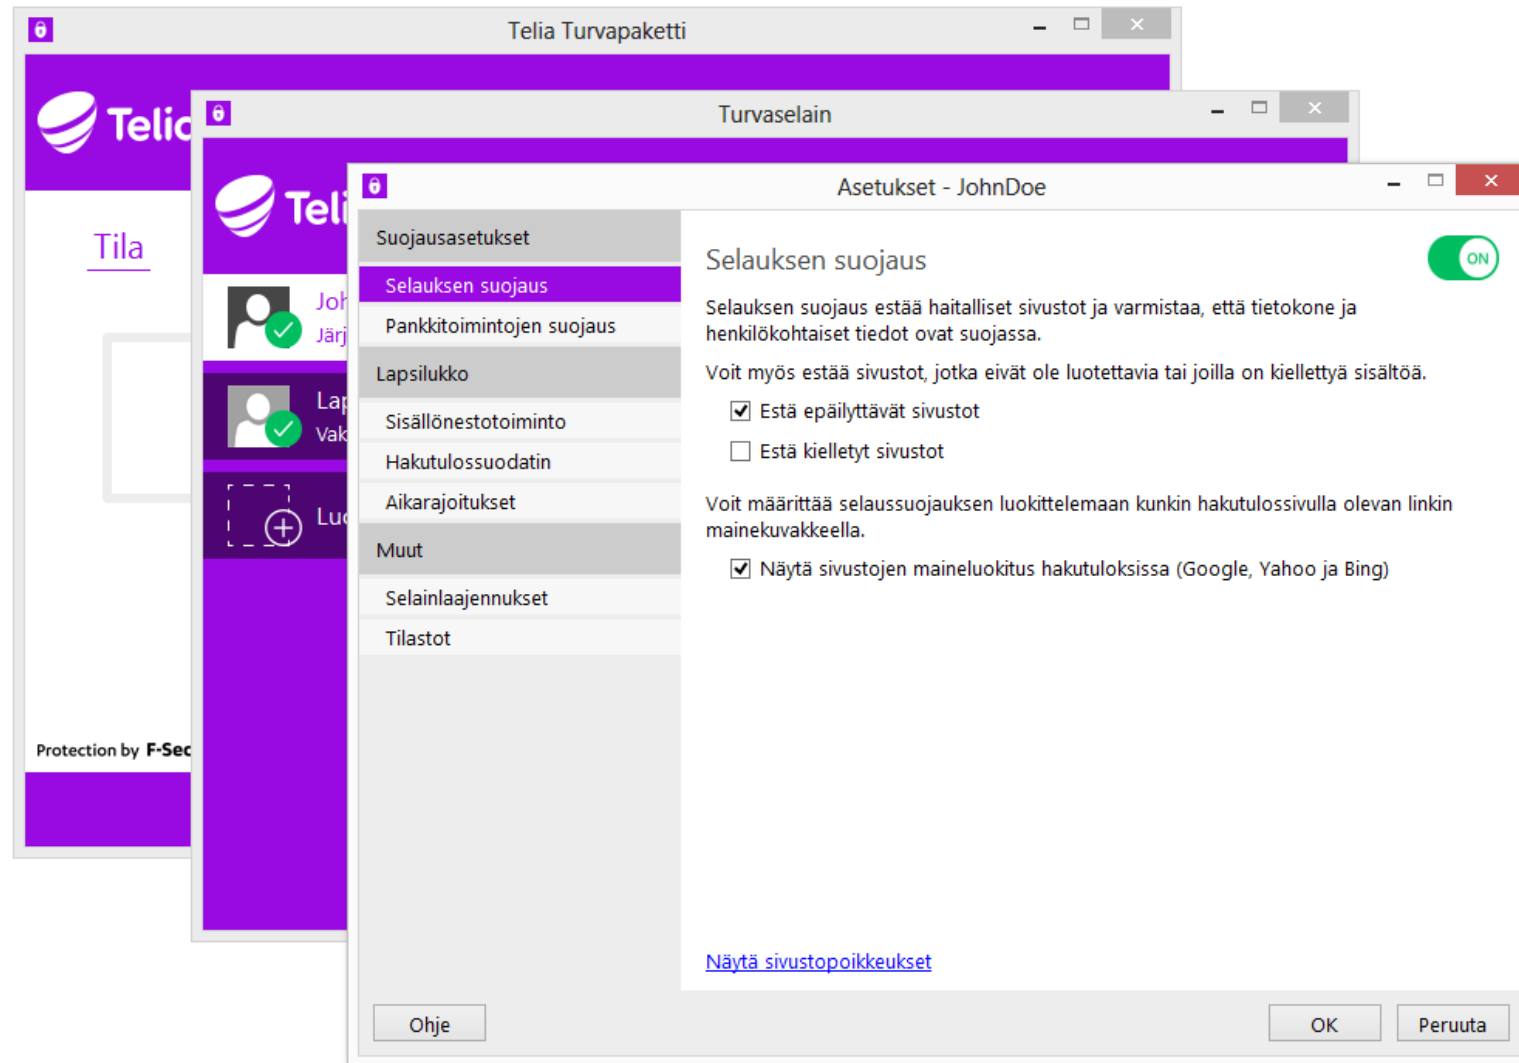

Telia Lapsiturvan käyttö PC-tietokoneella

Klikkaa Telia Turvapaketin etusivulla Turvaselain.

Lapselle tai nuorelle tulee luoda oma Windows Vakiokäyttäjä -tunnus.
Huom! Jos lapsella on nk. Windows Administrator-tunnus, eli Windows Järjestelmänvalvoja -tunnus, asetetut rajoitukset ovat kierrettävissä.

Selauksensuojaustoiminto on vakiona päällä ja se kannattaa pitää päällä.
Selauksensuojaus estää haitalliset sivustot ja varmistaa, että tietokone ja henkilökohtaiset tiedot ovat suojassa.

Sisällönestotoiminnolla voidaan tehdä rajoituksia, joilla estetään tietynlaisten verkkosisältöjen näkyminen.

Hakutulossuodatin kannattaa laittaa päälle jos halutaan suodattaa internetselaimen hakutuloksista lapsille ja nuorille haitallinen sisältö.

Selausaikarajoituksilla voidaan määrittää kuinka monta tuntia ja minä kellonaikoina lapsi tai nuori voi selata internetiä.