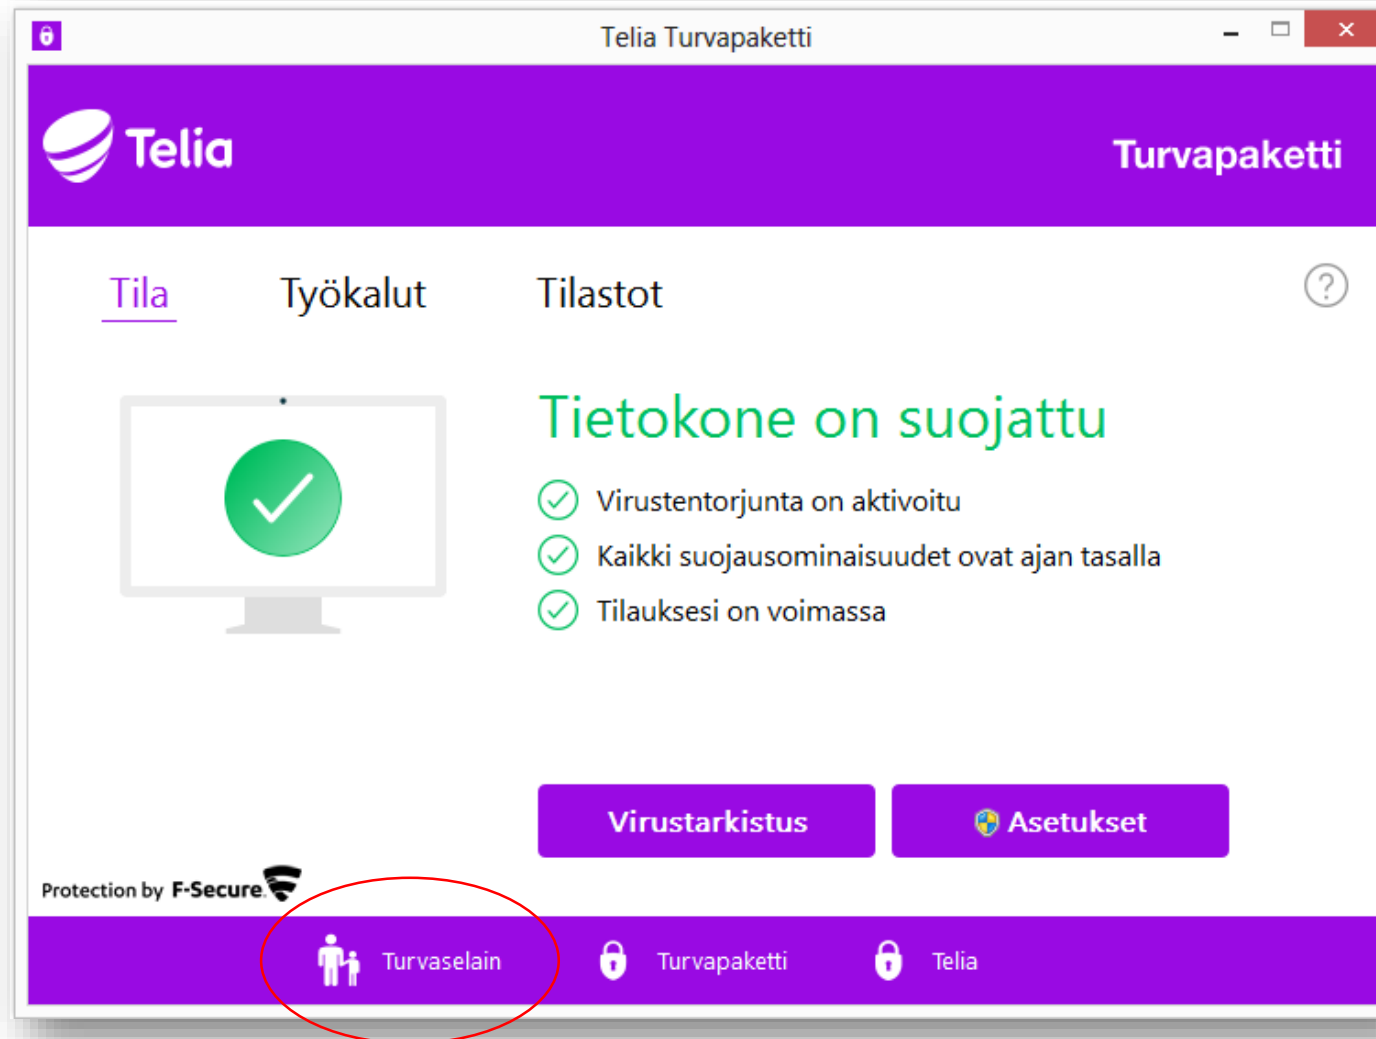

Telia Lapsiturvan käyttö PC-tietokoneella

Klikkaa Telia Turvapaketin etusivulla Turvaselain.

Lapselle tai nuorelle tulee luoda oma Windows Vakiokäyttäjä -tunnus.
Huom! Jos lapsella on nk. Windows Administrator-tunnus, eli Windows Järjestelmänvalvoja -tunnus, asetetut rajoitukset ovat kierrettävissä.

Selauksensuojaustoiminto on vakiona päällä ja se kannattaa pitää päällä.
Selauksensuojaus estää haitalliset sivustot ja varmistaa, että tietokone ja henkilökohtaiset tiedot ovat suojassa.

Sisällönestotoiminnolla voidaan tehdä rajoituksia, joilla estetään tietynlaisten verkkosisältöjen näkyminen.

Hakutulossuodatin kannattaa laittaa päälle jos halutaan suodattaa internetselaimen hakutuloksista lapsille ja nuorille haitallinen sisältö.

Selausaikarajoituksilla voidaan määrittää kuinka monta tuntia ja minä kellonaikoina lapsi tai nuori voi selata internetiä.