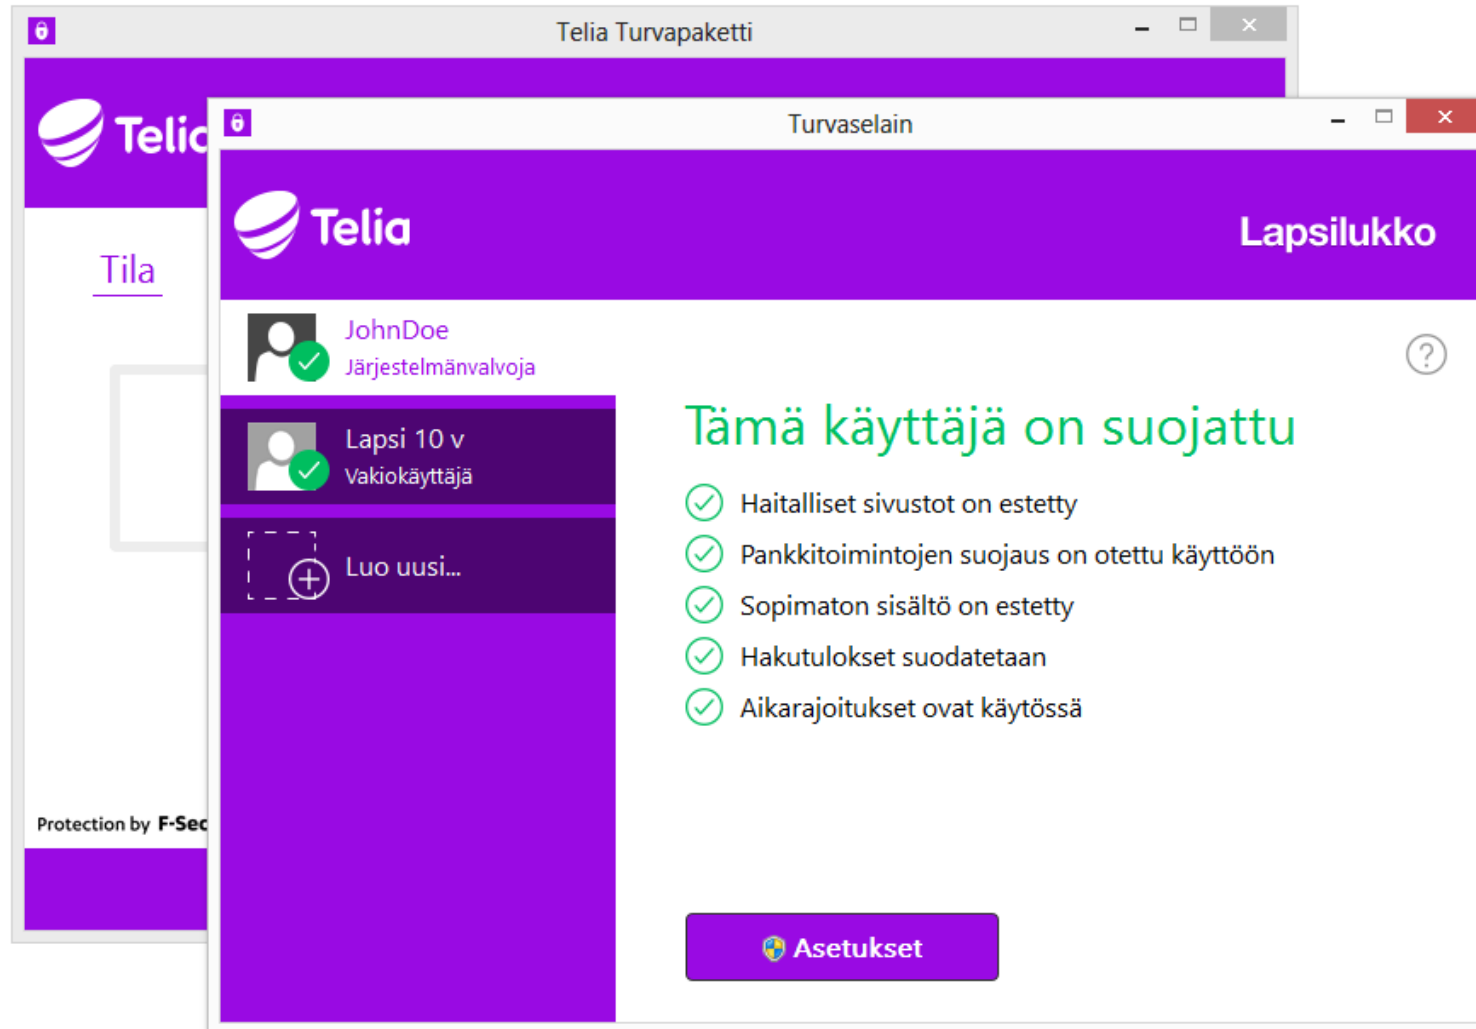

Aikarajoitukset ON

Voit rajoittaa tämän tietokoneen päivittäistä käyttöä. Kun aikaraja umpeutuu:

- Lukitse tietokone
- Estä vain selaus

Merkitse sallitut ajat kullekin päivälle:

Päivä	0:00	2:00	4:00	6:00	8:00	10:00	12:00	14:00	16:00	18:00	20:00	22:00	0:00
Ma	Estä	Estä	Estä	Estä	Salli	Salli	Salli	Salli	Salli	Salli	Salli	Salli	Estä
Ti	Estä	Estä	Estä	Estä	Salli	Salli	Salli	Salli	Salli	Salli	Salli	Salli	Estä
Ke	Estä	Estä	Estä	Estä	Salli	Salli	Salli	Salli	Salli	Salli	Salli	Salli	Estä
To	Estä	Estä	Estä	Estä	Salli	Salli	Salli	Salli	Salli	Salli	Salli	Salli	Estä
Pe	Estä	Estä	Estä	Estä	Salli	Salli	Salli	Salli	Salli	Salli	Salli	Salli	Estä
La	Estä	Estä	Estä	Estä	Salli	Salli	Salli	Salli	Salli	Salli	Salli	Salli	Estä
Su	Estä	Estä	Estä	Estä	Salli	Salli	Salli	Salli	Salli	Salli	Salli	Salli	Estä

■ = Salli
□ = Estä

Valitse päivittäinen enimmäistuntimäärä:

0 1 2 3 4 5 6 7 Maks.

Ohje OK Peruuta

Lapsen ja nuoren käyttäjän internetinselaus on nyt vahvasti suojattu!

Lapsilukkoa hallinnoidaan Windows Järjestelmänvalvoja -tunnuksen avulla. Jos unohdat Windows salasanasi, voit käyttää salasanan alustuslevyettä uuden salasanan luomiseen.