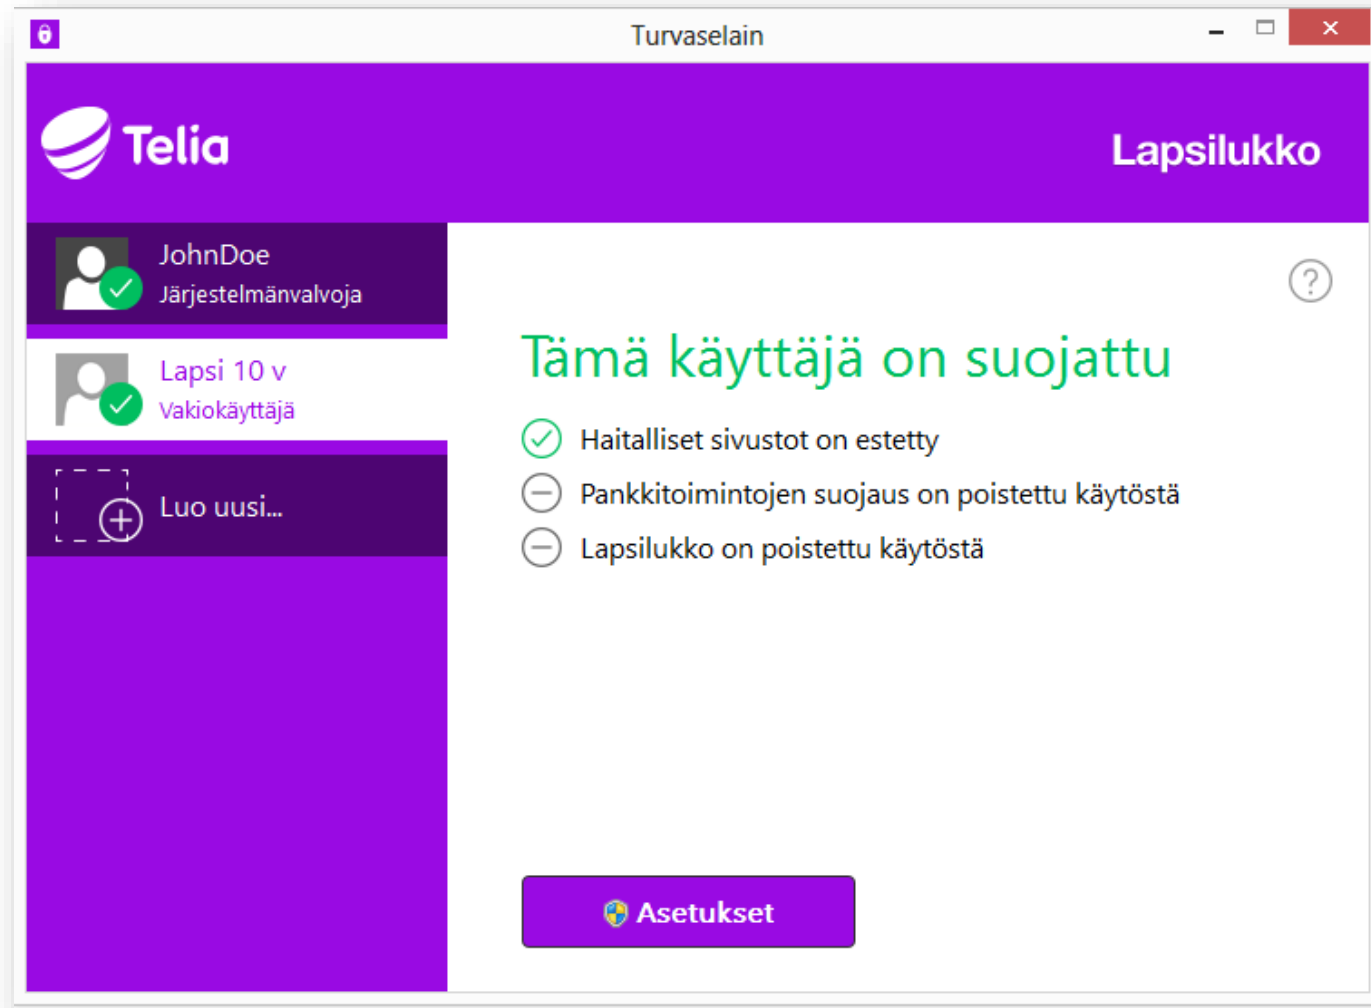

Telia Lapsiturvan käyttö PC-tietokoneella

Klikkaa Telia Turvapaketin etusivulla Turvaselain.

Lapselle tai nuorelle tulee luoda oma Windows Vakiokäyttäjä -tunnus.
Huom! Jos lapsella on nk. Windows Administrator-tunnus, eli Windows Järjestelmänvalvoja -tunnus, asetetut rajoitukset ovat kierrettävissä.

Selauksensuojaustoiminto on vakiona päällä ja se kannattaa pitää päällä.
Selauksensuojaus estää haitalliset sivustot ja varmistaa, että tietokone ja henkilökohtaiset tiedot ovat suojassa.

Sisällönestotoiminnolla voidaan tehdä rajoituksia, joilla estetään tietynlaisten verkkosisältöjen näkyminen.