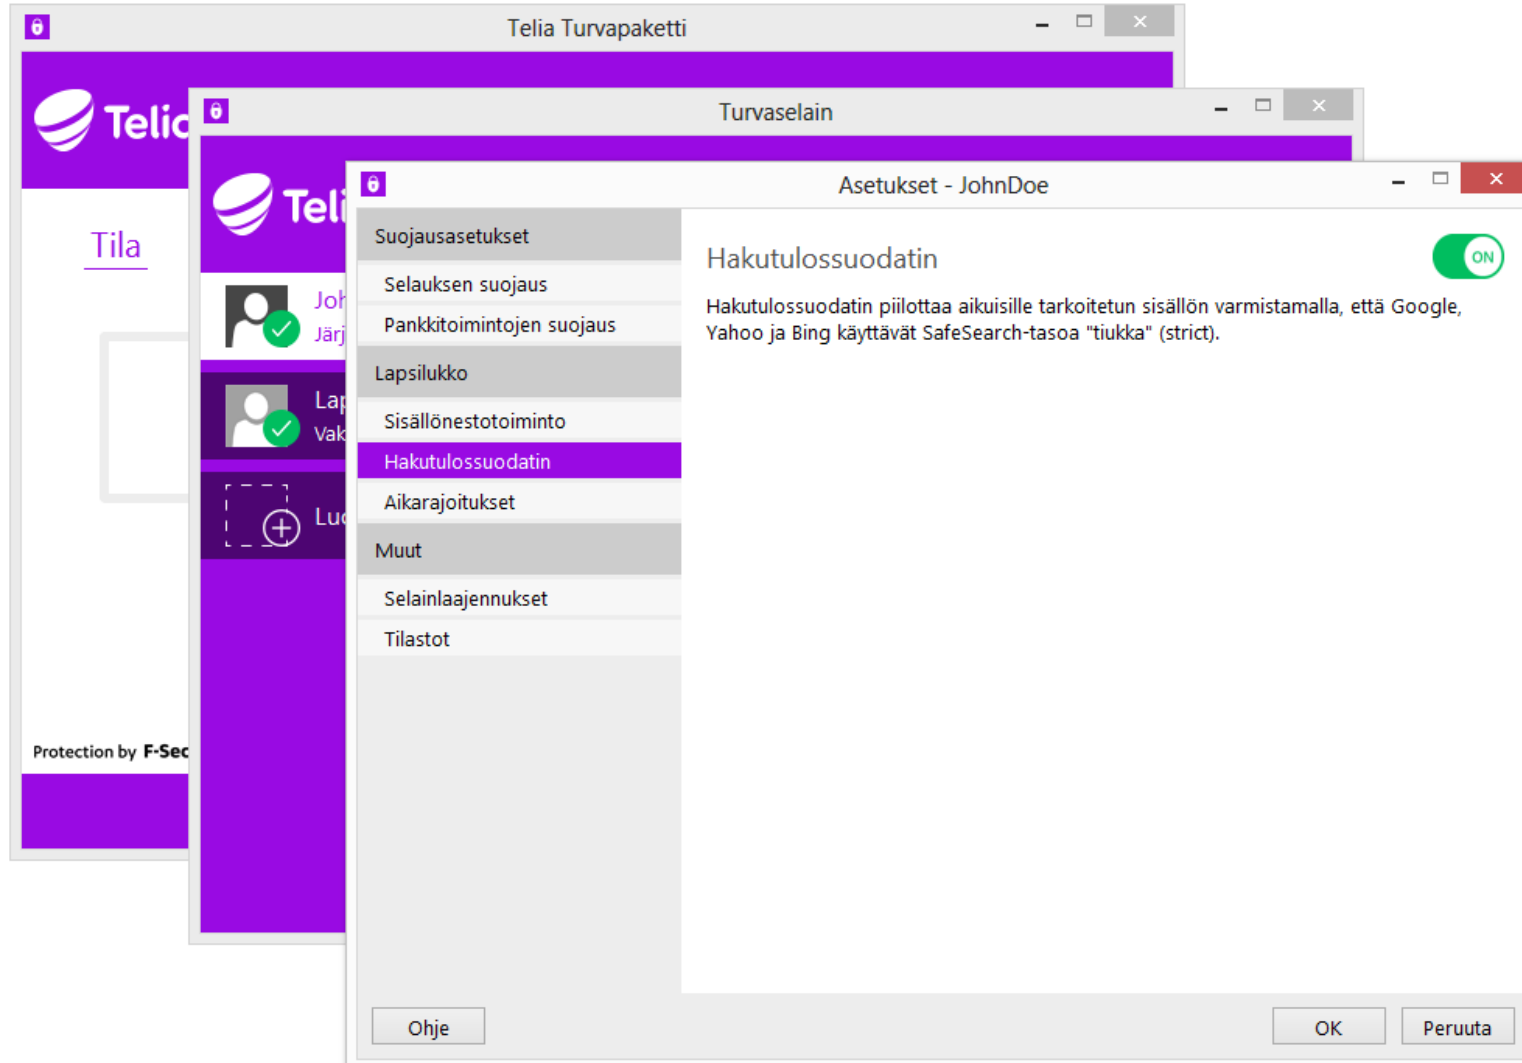

Hakutulossuodatin kannattaa laittaa päälle jos halutaan suodattaa internetselaimen hakutuloksista lapsille ja nuorille haitallinen sisältö.